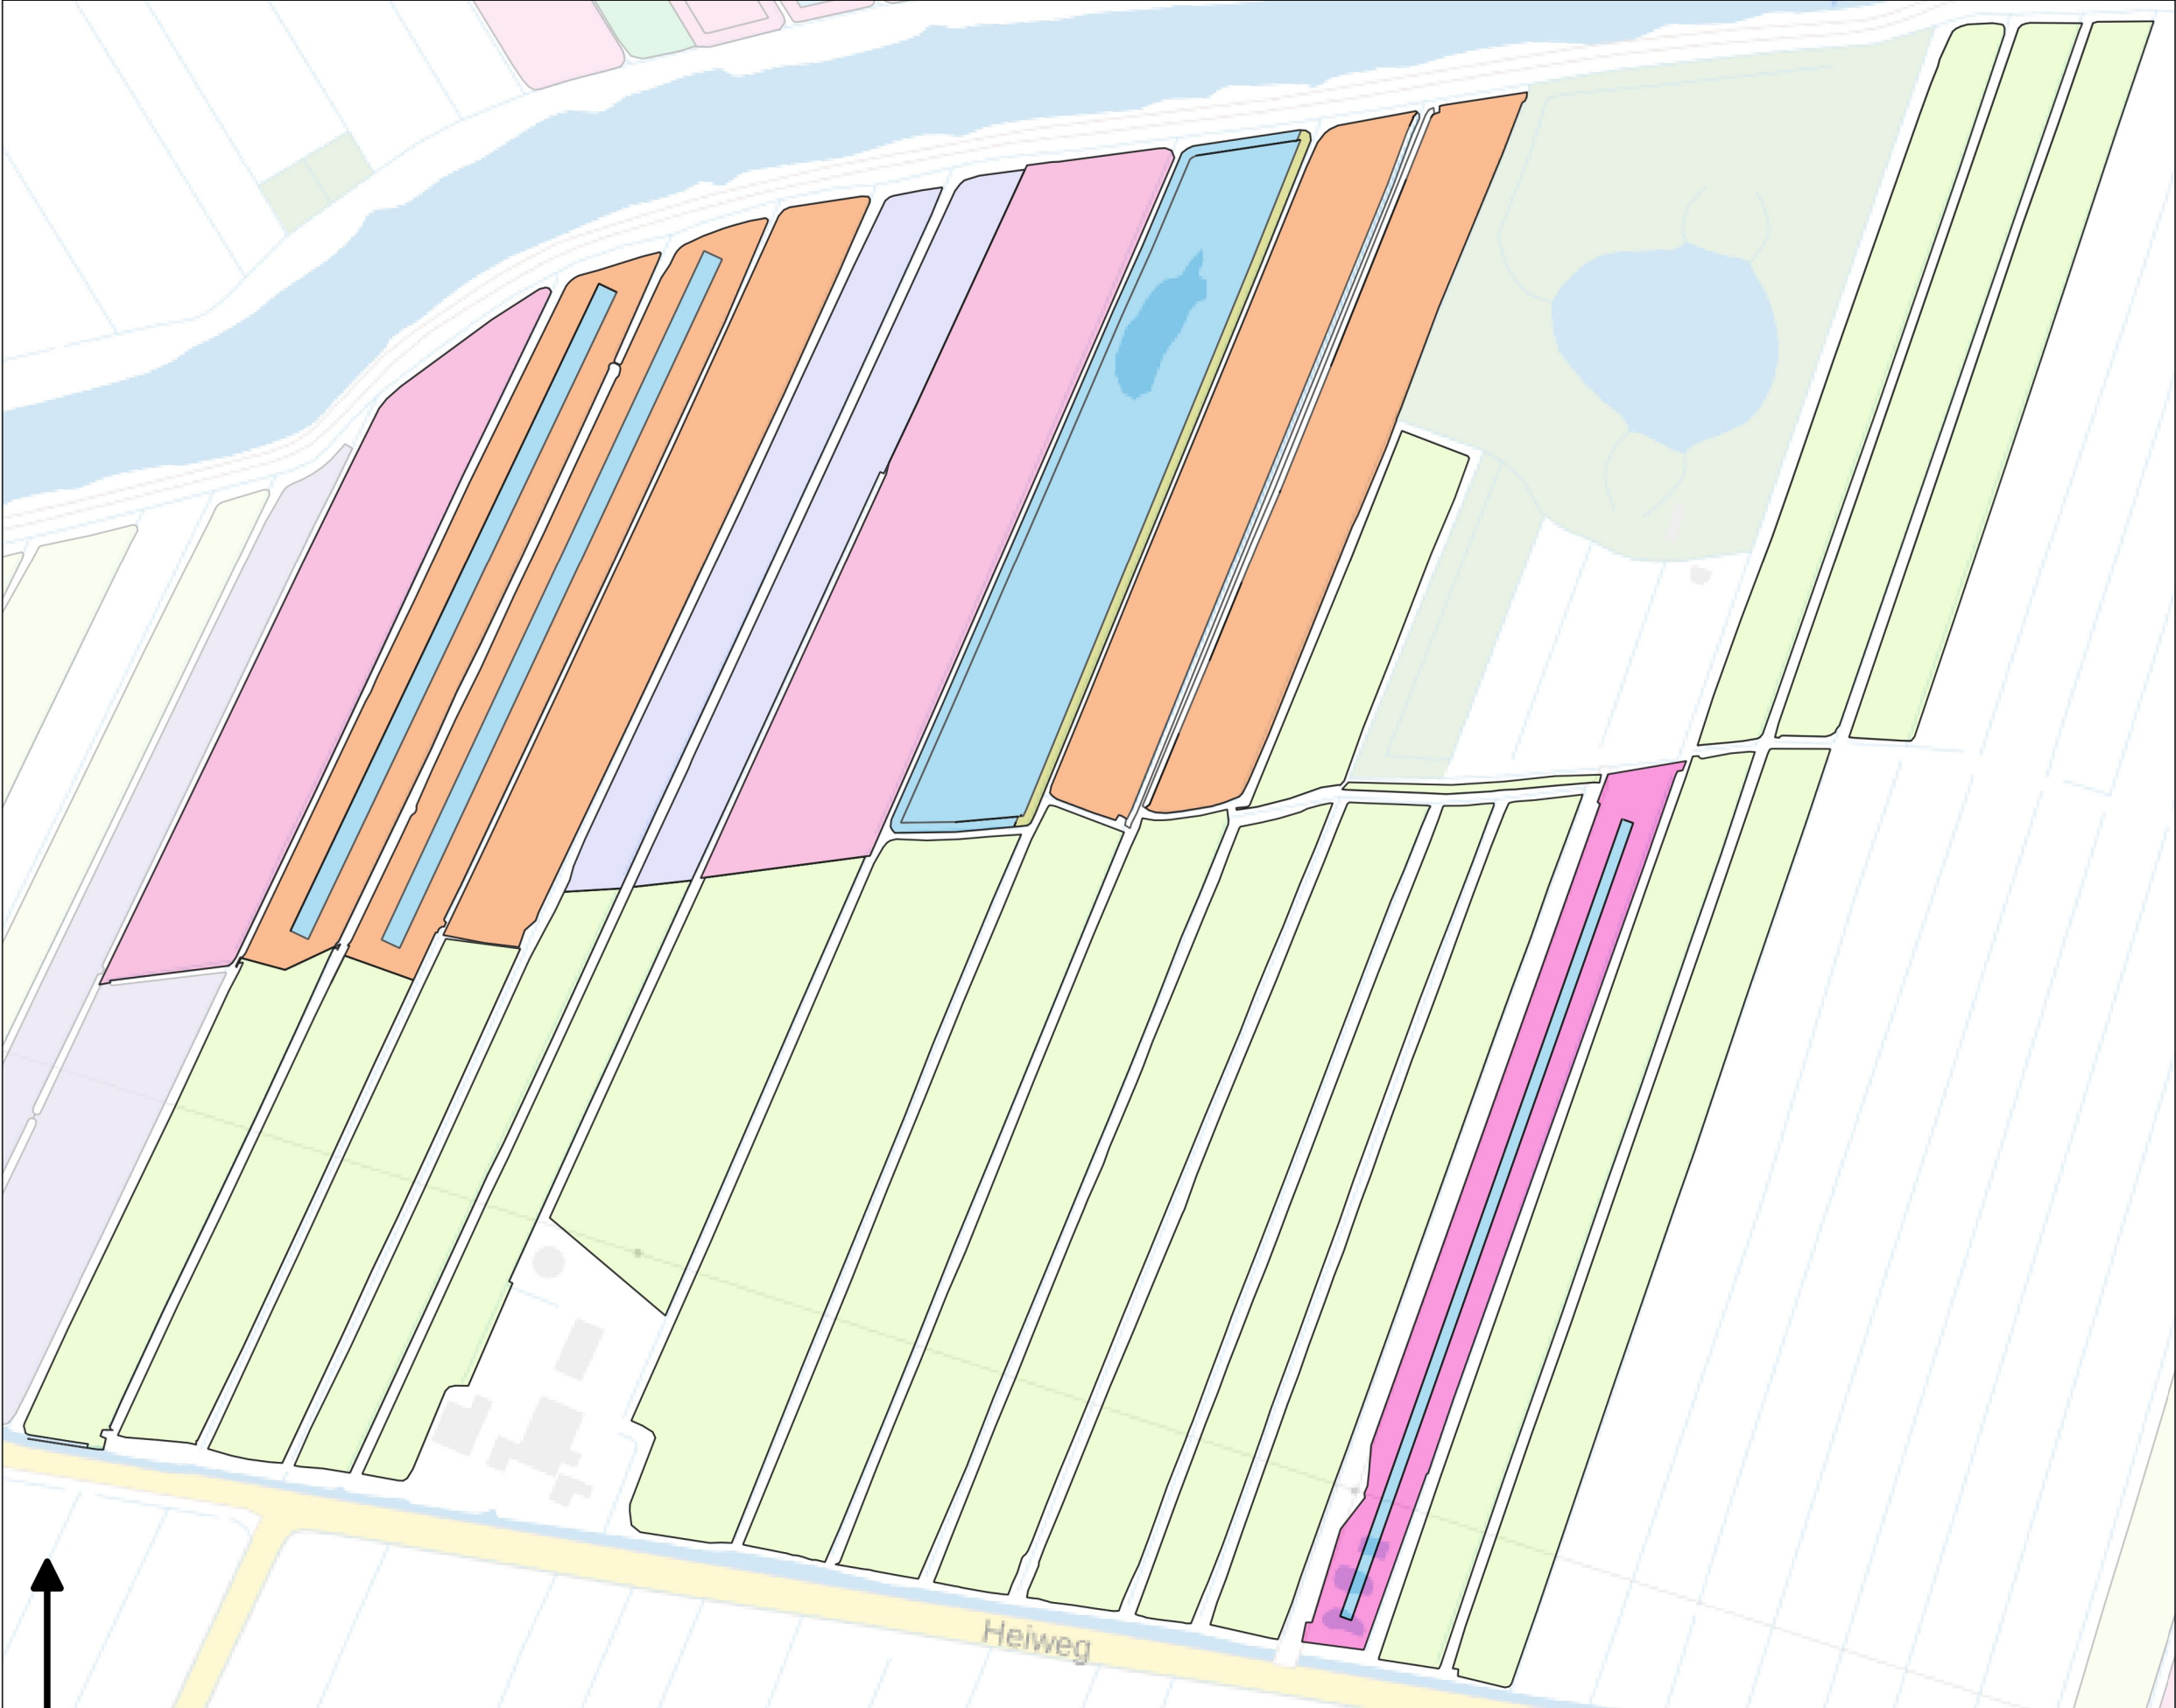

Beheerkaart 2023 - Mts. T. en S. Kortleve

Legenda

Beheerpakketten 2023

- rust van 8 mei tot 15 juni, voorweiden
- rust van 15 maart tot 22 mei
- plastras van 1 maart tot 15 juni
- legselbeheer op grasland
- kruidrijk grasland 4, rust 1 april-15 juni
- kruidrijk grasland 8, rust 1 april-15 juni
- 1-1,5 GVE/ha, 1 mei tot 15 juni
- 1-3 GVE/ha, 1 mei tot 15 juni

Ingetekend beheer per 31 maart 2023. Let op: de intekening in www.mijnboerennatuur.nl is leidend. Gebruik deze kaart om legselbeheer op uw percelen met legselbeheer weer te geven (met soortnaam). U hebt voor deze percelen een zoekverplichting, en u dient een actuele nestregistratie bij te houden. U hebt de percelen met legselbeheer afgezocht op (data invullen):

-
-
-

Gebiedscoördinatie:

Johan Benschop 06-50887548
Karel Rietveld 06-51857668

0 100 200 300 400 m